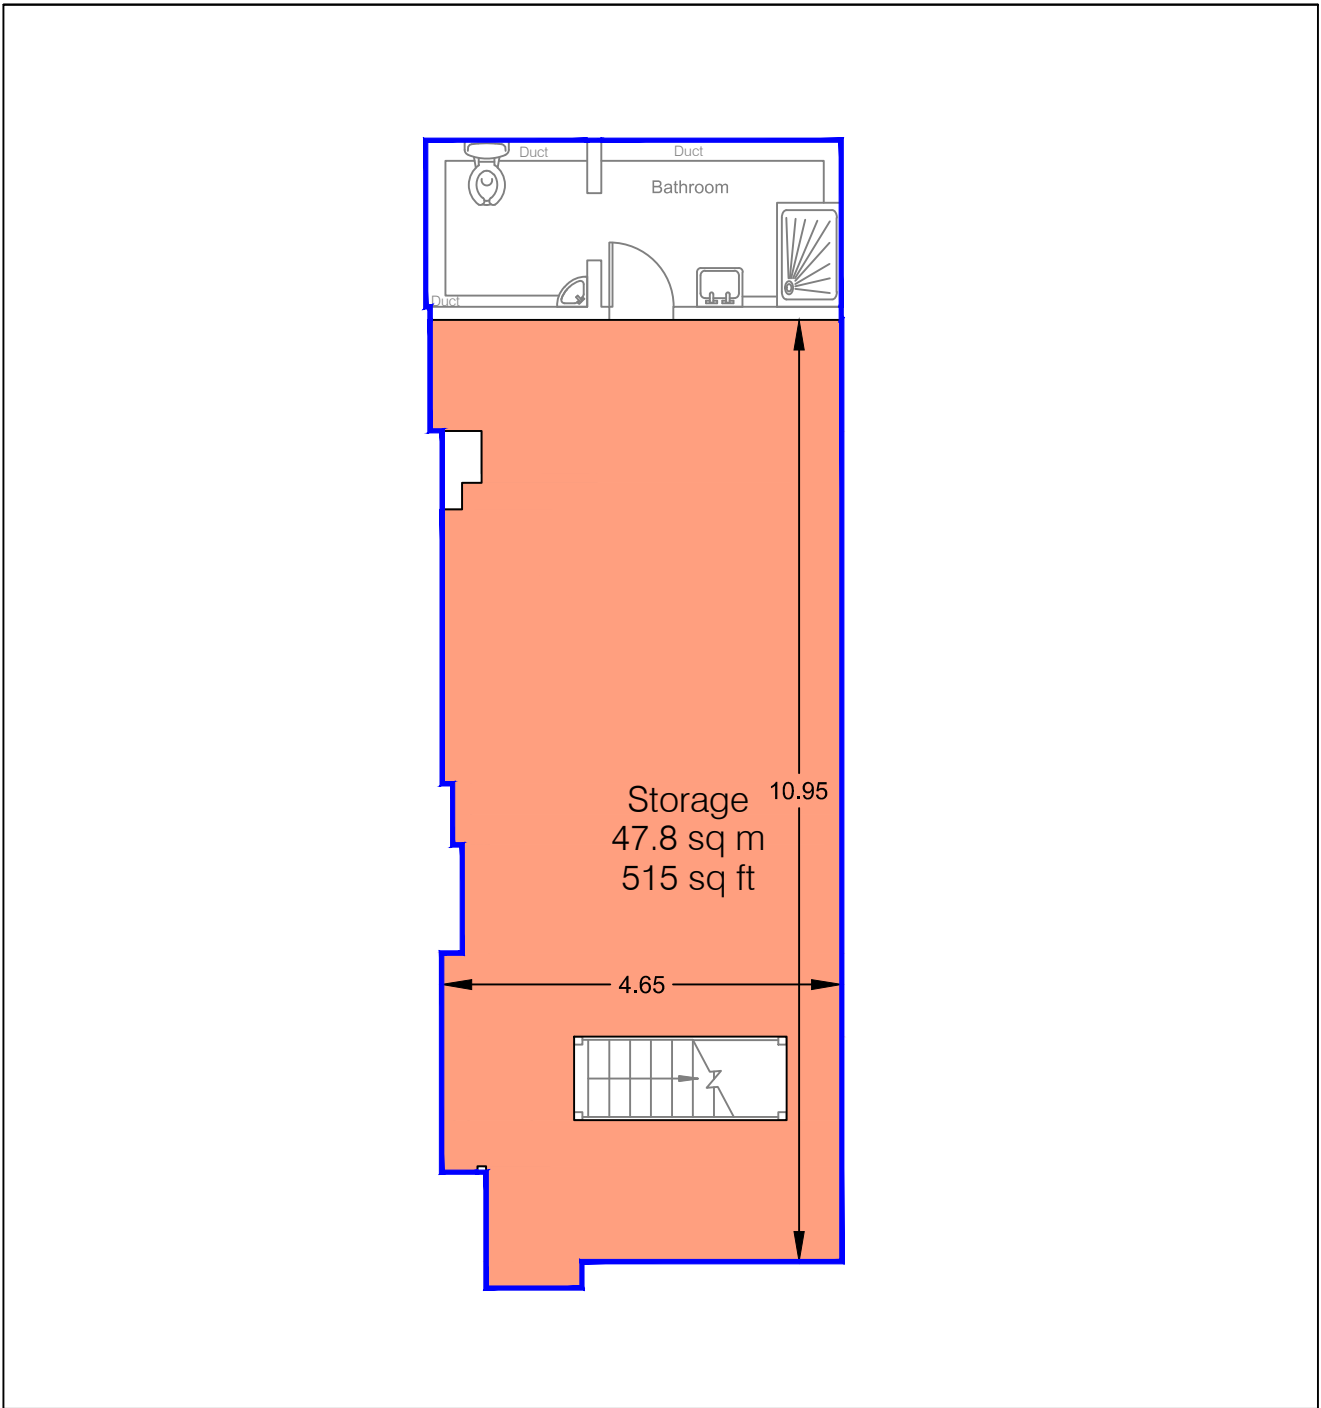

	NIA - Retail	57.6 sq m	620 sq ft		GIA	61.4 sq m	661 sq ft
---	--------------	-----------	-----------	---	-----	-----------	-----------

TOTAL NIA: 57.6 sq m 620 sq ft

	NIA - Storage	47.8 sq m	515 sq ft		GIA	60.6 sq m	652 sq ft
---	---------------	-----------	-----------	---	-----	-----------	-----------

TOTAL NIA: 47.8 sq m 515 sq ft